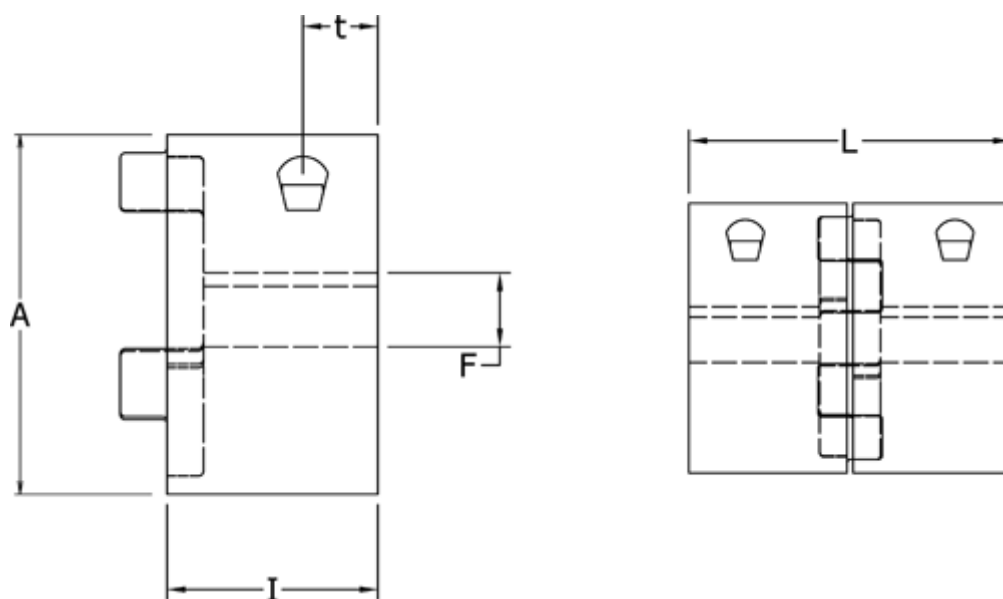

Varenummer: 3335028M014
Beskrivelse: Klemnav Klonex ES 28/38
ALU Aluminium, Boring 14H7 mm

Mål

A = 65
F = 14
I = 35
L = 90
t = 13.5